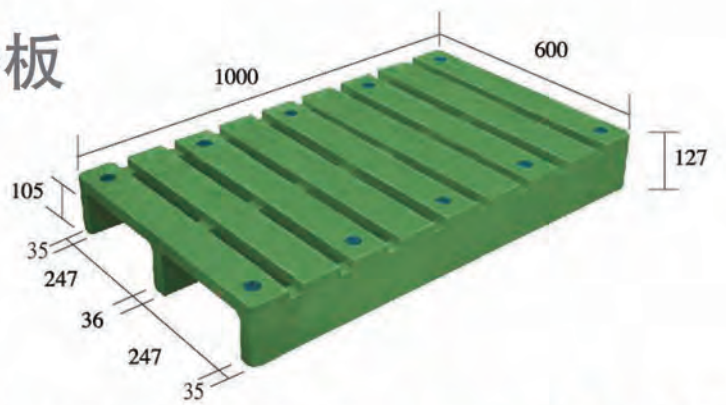

S2-1060-CG 一體成型 售價$1440/個

ENTRY TYPE	2 way	SIZE	1000x600x127mm
STATIC	3000KG	DYNAMIC	1000KG
MATERIAL	P.P./P.E.	QUANTITY	1290pcs/40HQ'