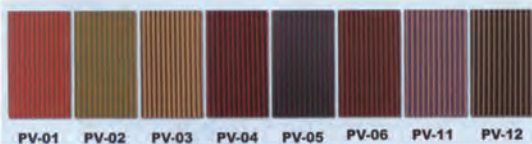

井字多用排水墊
顏色:黑、灰、藍
適用:廚房、工作場所、泳池畔
尺寸:3x33尺 厚1.1cm
4x33尺 厚1.1cm
售價\$280/才

小銅錢
規格:3x60尺x0.2cm
顏色:紅、灰、黑、綠
牌價\$5000/支

大銅錢
規格:4x45尺x0.2cm
顏色:紅、灰、綠
材質:p.v.c
售價\$7600/支

3M朗美地墊-6050	素面	中文	中英文
1.5x2尺	3M \$380元/片 台製 \$280元/片		
2x3尺	3M \$780元/片 台製 \$560元/片	3M \$860元/片 台製 \$560元/片	
3x4尺	3M \$1520元/片 台製 \$1460元/片	3M \$1640元/片 台製 \$1600元/片	3M \$1720元/片 台製 \$1700元/片
3x5尺	3M \$1940元/片 台製 \$1800元/片	3M \$2040元/片 台製 \$1920元/片	3M \$2120元/片 台製 \$2000元/片
4x6尺	3M \$3100元/片 台製 \$2700元/片	3M \$3240元/片 台製 \$2900元/片	3M \$3400元/片 台製 \$3100元/片