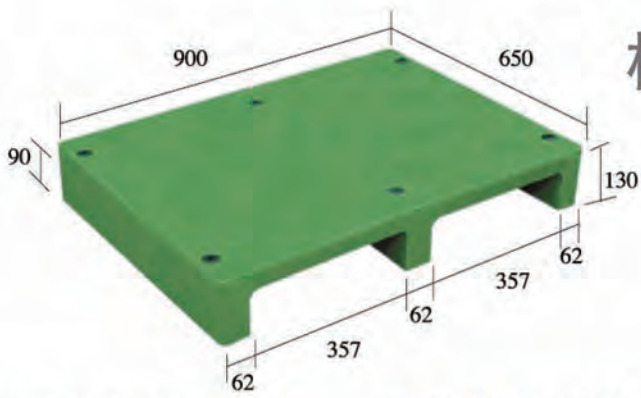

柱子、牆角防撞護捲
3X330cm 售價\$320

90度防撞護角
7x7x3cm 售價\$60
10x10x5cm 售價\$100

防撞護條
5 X 100cm
5 X 150cm
6 X 100cm
售價\$260/320/條

棧板

S2-9065-FG 一體成型 售價\$1660/個

ENTRY TYPE	2 way	SIZE	900x650x130mm
STATIC	3000KG	DYNAMIC	1000KG
MATERIAL	P.P./P.E.	QUANTITY	1150pcs/40HQ'